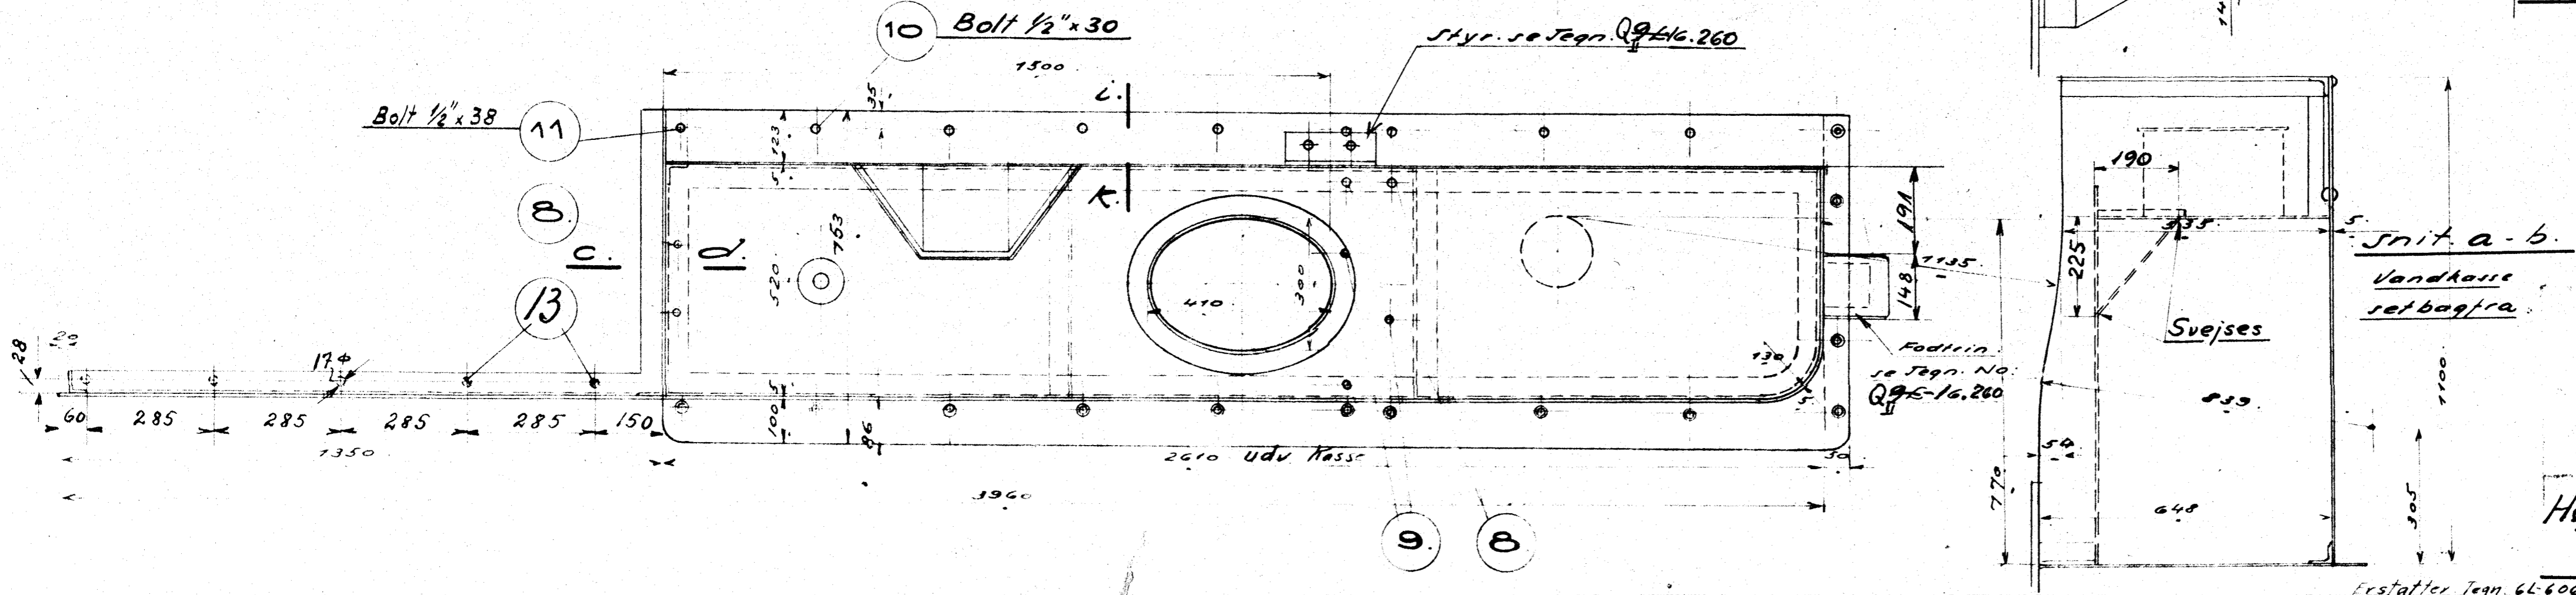

4228H.

1	8	Nagler 6 x 24	Fluss sort	Magasin
2	10	do. . . . 32	"	"
3	23	do. . . . 38	"	"
4	280	do. 10 x 20	"	3er
5	285	do. 10 x 28	"	"
6	30	do. 10 x 34	"	"
7	40	do. 13 x 22	"	"
8	8	Bolte 5/8 x 20	Fluss sort	Magasin
9	2	do. 5/8 x 36	"	"
10	8	do. 1/2 x 30	Fluss sort	Magasin
11	1	do. 1/2 x 38	"	"
12	2	Skive 16 x 2 x 2	Køddes	hødes
13	5	Bolt 5/8 x 30	Fluss sort	Magasin

Tegn. Frichs.
1:1. K. 16.26.00a
Indr.
1:10. Dato.
Højre Vandkasse.
D. Tenderloko. Litra Q. 16.010
Erstatler Teg. 66806