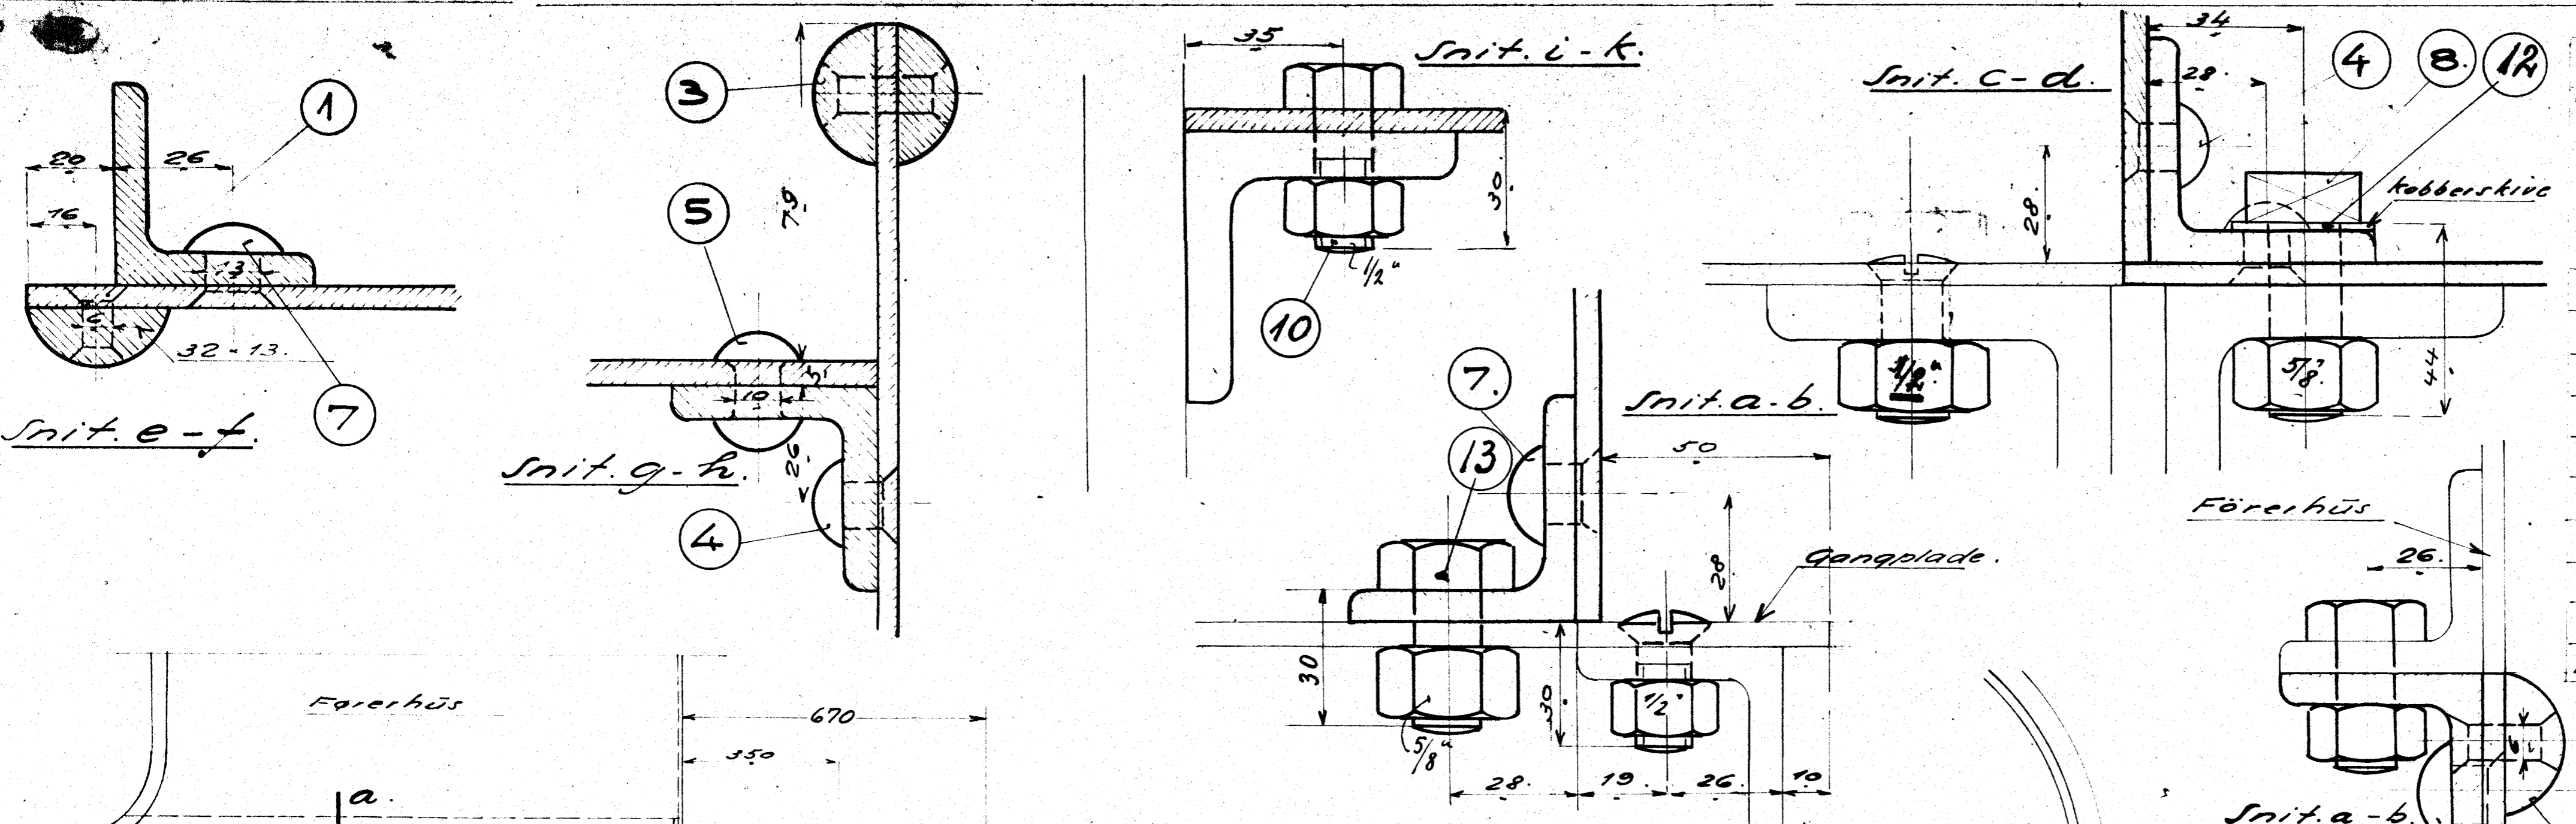

4228H.

1	8	Nagler 6 x 24	Fluss sort	Magasin
2	10	do. . . . 32	"	"
3	23	do. . . . 38	"	"
4	280	do. 10 x 20	"	3er
5	285	do. 10 x 28	"	"
6	30	do. 10 x 34	"	"
7	40	do. 13 x 22	"	"
8	8	Bolte 5/8 x 20	Fluss sort	Magasin
9	2	do. 5/8 x 36	"	"
10	8	do. 1/2 x 30	Fluss sort	Magasin
11	1	do. 1/2 x 38	"	"
12	2	Skive 16 x 2 x 2	Køddes	hødes
13	5	Bolt 5/8 x 30	Fluss sort	Magasin

Tegn. Frichs.
1:1. K. 16.26.00a
Indr.
1:10. Dato.
Højre Vandkasse.
D. Tenderloko. Litra Q. 16.010
Erstatler Teg. 66806