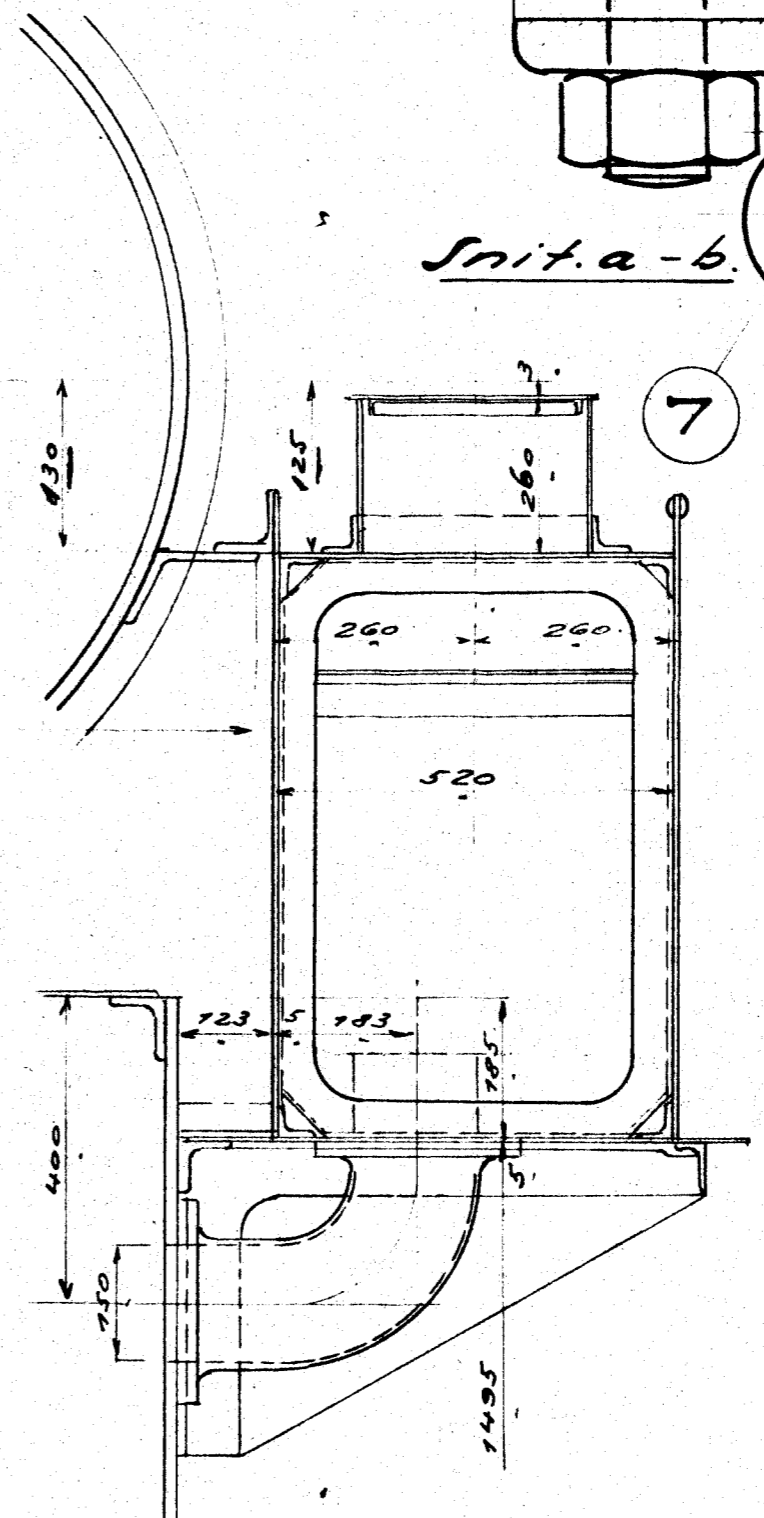

4228H.

1	8	Nagler 6 x 24	Fluss sort	Magasin
2	10	do. . . . 32	"	"
3	23	do. . . . 38	"	"
4	280	do. 10 x 20	"	3er
5	285	do. 10 x 28	"	"
6	30	do. 10 x 34	"	"
7	40	do. 13 x 22	"	"
8	8	Bolte 5/8 x 20	Fluss sort	Magasin
9	2	do. 5/8 x 36	"	"
10	8	do. 1/2 x 30	Fluss sort	Magasin
11	1	do. 1/2 x 38	"	"
12	2	Skive 16 x 2 x 2	Køddes	hødes
13	5	Bolt 5/8 x 30	Fluss sort	Magasin

Tegn. Frichs.
1:1. K. 16.26.00a
Indr.
1:10. Dato.
Højre Vandkasse.
D. Tenderloko. Litra Q. 16.010
Erstatler Teg. 66806