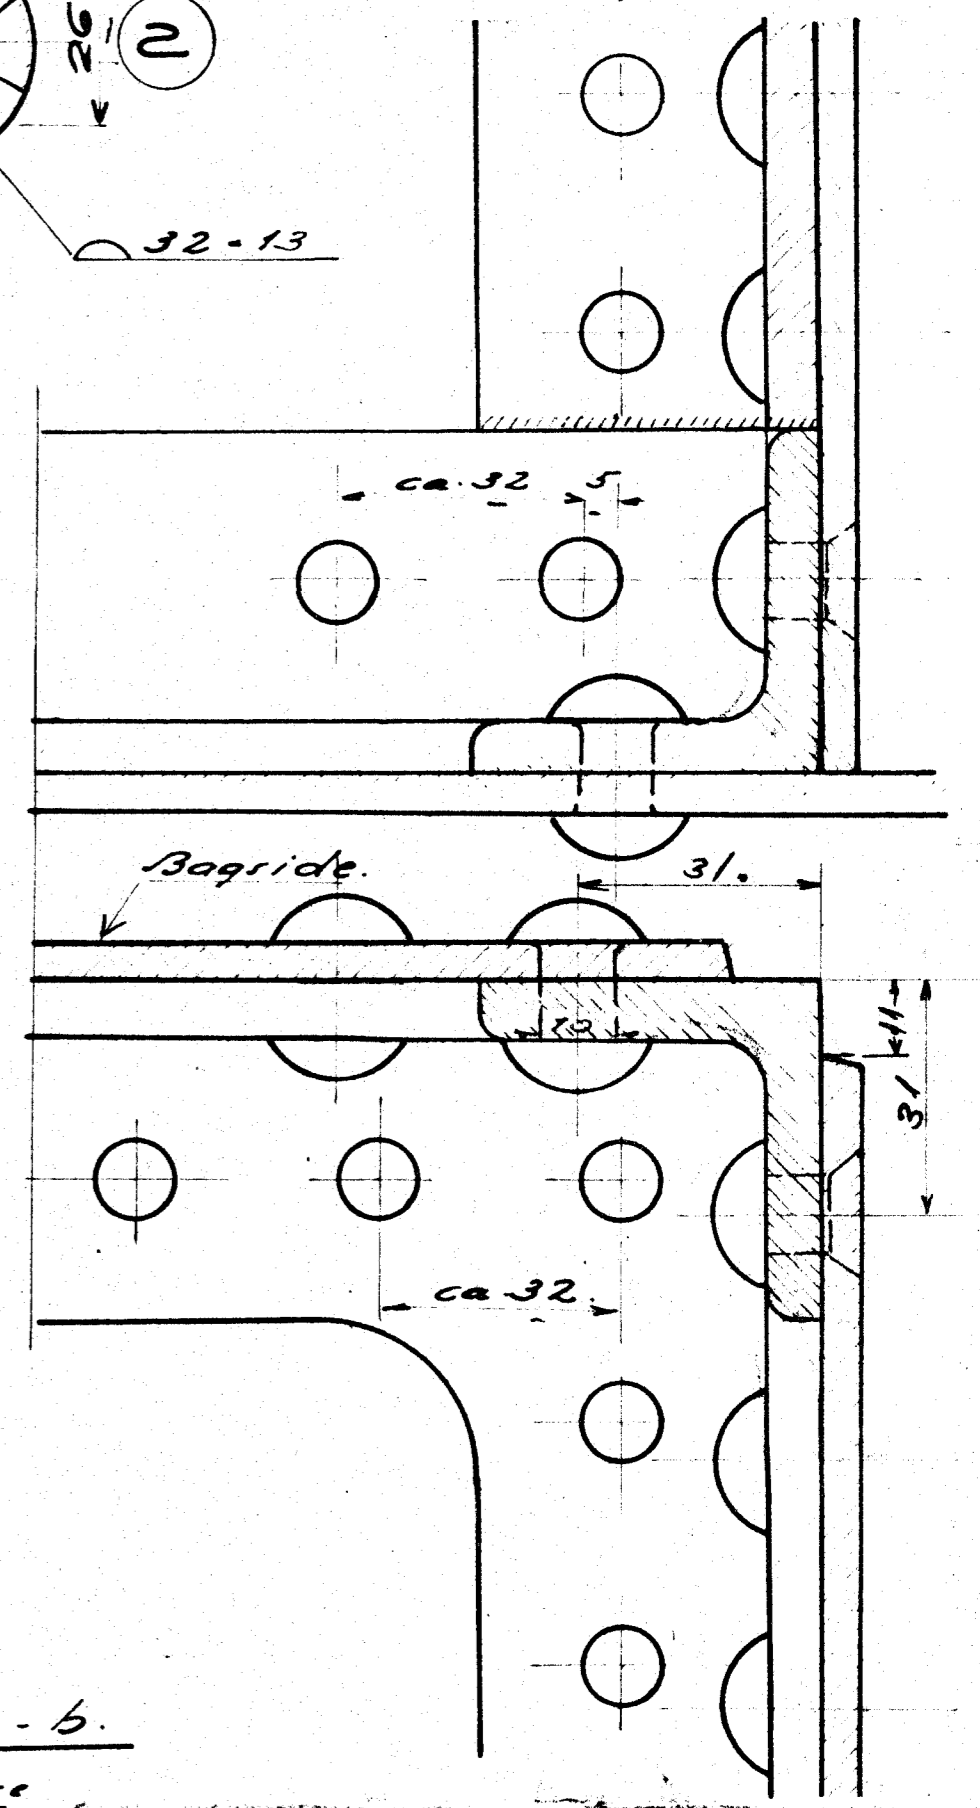

4228H.

1	8	Nagler 6 x 24	Fluss sort	Magasin
2	10	do. . . . 32	"	"
3	23	do. . . . 38	"	"
4	280	do. 10 x 20	"	3er
5	285	do. 10 x 28	"	"
6	30	do. 10 x 34	"	"
7	40	do. 13 x 22	"	"
8	8	Bolte 5/8 x 20	Fluss sort	Magasin
9	2	do. 5/8 x 36	"	"
10	8	do. 1/2 x 30	Fluss sort	Magasin
11	1	do. 1/2 x 38	"	"
12	2	Skive 16 x 2 x 2	Køddes	hødes
13	5	Bolt 5/8 x 30	Fluss sort	Magasin

Tegn. Frichs.
1:1. K. 16.26.00a
Indr.
1:10. Dato.
Højre Vandkasse.
D. Tenderloko. Litra Q. 16.010
Erstatler Teg. 66806