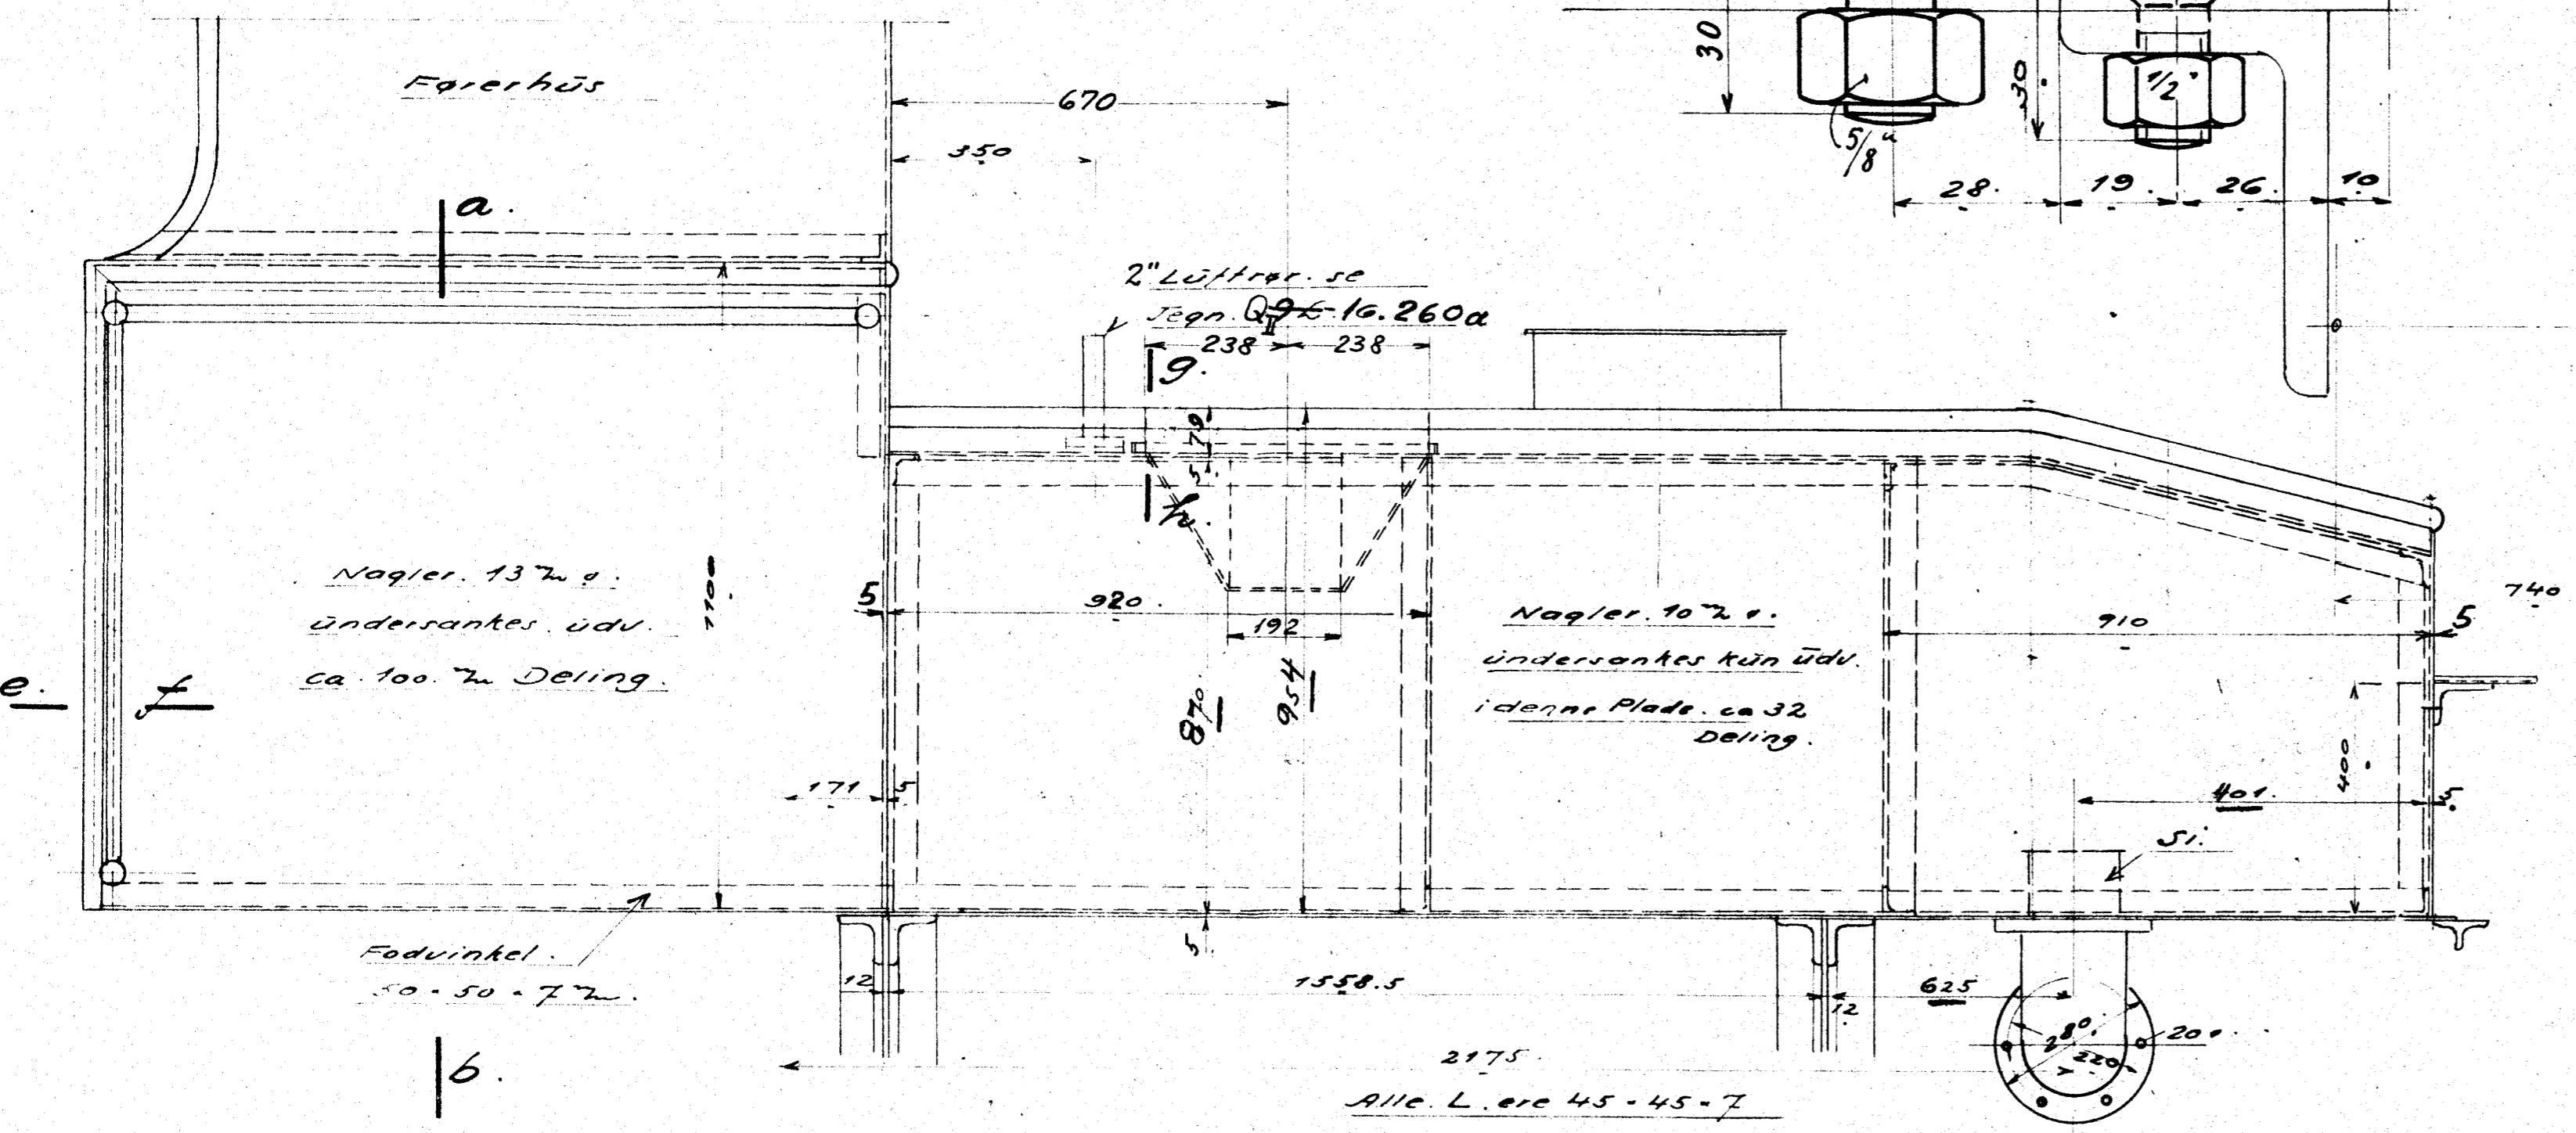

4228H.

1	8	Nagler 6 x 24	Fluss sort	Magasin
2	10	do. . . . 32	"	"
3	23	do. . . . 38	"	"
4	280	do. 10 x 20	"	3er
5	285	do. 10 x 28	"	"
6	30	do. 10 x 34	"	"
7	40	do. 13 x 22	"	"
8	8	Bolte 5/8 x 20	Fluss sort	Magasin
9	2	do. 5/8 x 36	"	"
10	8	do. 1/2 x 30	Fluss sort	Magasin
11	1	do. 1/2 x 38	"	"
12	2	Skive 16 x 2 x 2	Køddes	hødes
13	5	Bolt 5/8 x 30	Fluss sort	Magasin

Tegn. Frichs.
1:1. K. 16.26.00a
Indr.
1:10. Dato.
Højre Vandkasse.
D. Tenderloko. Litra Q. 16.010
Erstatler Teg. 66806